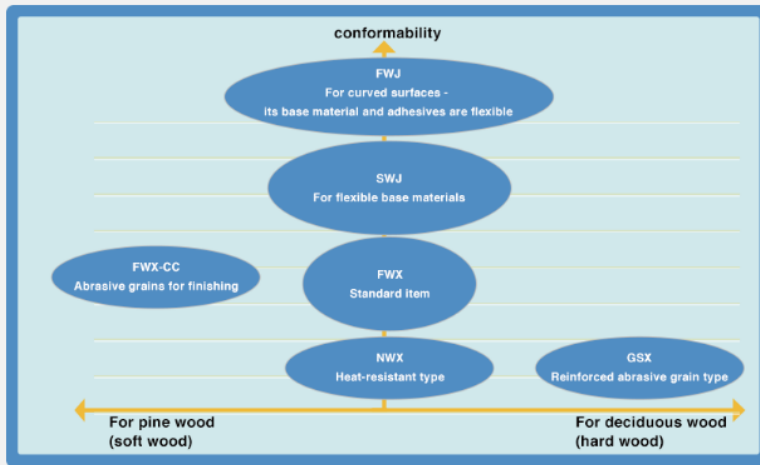

Item : SWX Coated Abrasive Cloth ผ้าทราย

คุณสมบัติพิเศษ :

- สามารถขัดได้ทนนานด้วยความแข็งแรงหนาของเนื้อผ้า
- พิเศษด้วยการขัดที่เร็วและความสามารถในการขัดสูง
- ใช้งานได้ดีเยี่ยมสำหรับชิ้นงานไม่ทั่วไป

Product Description:

- **Backing** X - Weight Twill Cloth (ผ้าแข็ง)
- **Bonding** Resin bond
- **Grain** White Aluminum Oxide
- **Shape** Roll, Belt
- **Size** Maximum width 1300mm

Application :

- Flat Surface :** งานพื้นผิวเรียบ
Wide Belt Sander เครื่องขัดสายพานหน้ากว้าง
- Contour Surface :** งานพื้นผิวไม่เรียบ
Stroke Sander เครื่องขัด Stroke
Scored Roll เครื่องขัด Scored
Brush Sander เครื่องขัด Brush

Available Grit:

Available Grit																				
40	60	80	100	120	150	180	220	240	280	320	360	400	500	600	800	1000	1200	1500	2000	
•	•	•	•	•	•	•	•	•	•	•	•	•	•	•	•	•	•	•	•	•

CLOTH PRODUCTS

PRODUCT SPECIFICATIONS

Type	Grain	Particle size											
		40	60	80	100	120	150	180	240	280	320	400	600
FWX	WA			○	○	○	○	○	○	○	○	○	○
FWX-CC	CC										○	○	
FWJ	WA				○	○	○	○	○	○	○	○	○
SWJ	WA		○	○	○	○	○	○	○	○			
SWX	WA		○	○	○	○	○	○	○	○			
NWX	WA	○	○	○	○	○	○	○	○	○			
GSX	AA (reinforced abrasive grains)		○	○	○	○	○	○	○	○	○	○	○